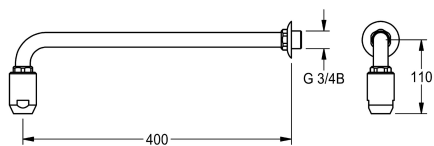

### Nooddouchekop met douchearm

Modell-Linie: EMERGENCYSHOWERS | FAID0002  
Nooddouches | Lichaamsdouches

#### KWC-No.

**2030018821**

Nooddouchekop met douchearm

Nooddouchekop DN 20 met douchearm en rozet, loopt automatisch leeg, groene, EPS-gecoate messing (RAL 6032). Voldoet aan de eisen van EN 15154-1.

Volumestroom ca. 65 l/min bij 1,0 bar, ca. 110 l/min bij 3,0 bar.