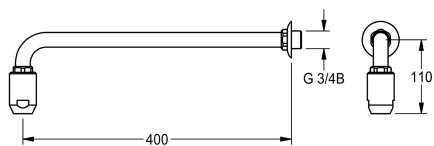

KWC

Emergency showerhead with wall bracket

Modell-Linie: EMERGENCYSHOWERS | FAID0002

Nödduschar | Dusch av hela kroppen

KWC-No.

2030018821

Emergency showerhead with wall bracket

Nödduschhuvud DN 20 med väggfäste och rosett, självdränerande, grön EPS-belagd mässing (RAL 6032).

Överensstämmer med EN 15154, del 1. Volymflöde ca 65 l/min vid 1 bar tryck, volymetriskt flöde ca 110 l/min vid 3 bar tryck.