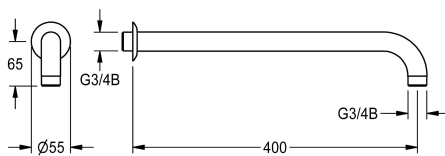

KWC

Nástěnné rameno

Modell-Linie: EMERGENCYSHOWERS | ZFAID0001
Nouzová sprchová zařízení | Příslušenství

KWC-No.

2030018827

Nástěnné rameno s rozetou pro nouzovou sprchovou hlavici DN 20

Nástěnné rameno s rozetou pro nouzovou sprchovou hlavici DN 20, mosaz potažená zeleným práškovým plastem (RAL 6032).