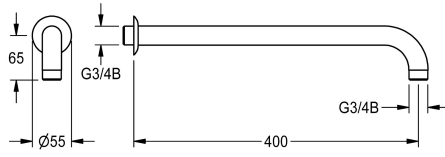

KWC Wandarm

Modell-Linie: EMERGENCYSHOWERS | ZFAID0001
Notduschen | Zubehör Notduschen

KWC-Nr.

2030018827

Wandarm mit Rosette für Notduschkopf DN 20

Wandarm mit Rosette für Notduschkopf DN 20, Messing EPS-
beschichtet grün (RAL 6032).