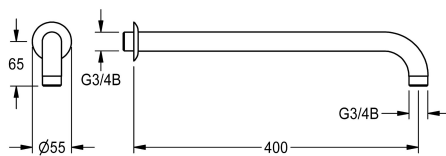

KWC Wandarm

Modell-Linie: EMERGENCYSHOWERS | ZFAID0001
Notduschen | Zubehör Notduschen

KWC-Nr.

2030018827

Wandarm mit Rosette für Notduschkopf DN 20

Wandarm mit Rosette für Notduschkopf DN 20, Messing EPS-
beschichtet grün (RAL 6032).