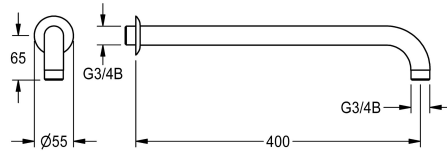

#### KWC-No.

**2030018827**

Seinävarsi ja peitelevy hätäsuihkun DN 20 -päättä varten

Seinäkannake rosetilla hätäsuihkuille DN 20, vihreä EPS pinnoitettu messinki (RAL 6032).