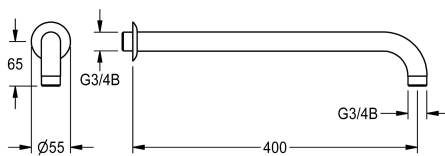

## KWC

Braccio a parete per docce di emergenza

Modell-Linie: EMERGENCYSHOWERS | ZFAID0001

Docce d'emergenza | Accessori per docce d'emergenza

### KWC-No.

**2030018827**

Braccio a parete con rosetta per soffione di emergenza DN 20

Braccio e rosetta per doccia d'emergenza DN 20. In ottone verniciato EPS verde(RAL 6032), a norme EN 15154-1. Portata di