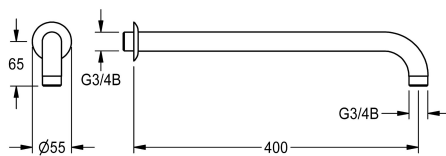

## KWC Wandarm

Modell-Linie: EMERGENCYSHOWERS | ZFAID0001  
Nooddouches | Toebehoren nooddouches

### KWC-No.

**2030018827**

Wandarm met rozet voor nooddouchekop DN 20

Douchearm met rozet voor nooddouchekop DN 20, groene, EPS-gecoate messing (RAL 6032).