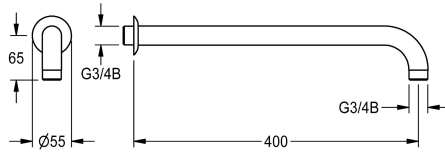

KWC Wall arm

Modell-Linie: EMERGENCYSHOWERS | ZFAID0001
Nödduschar | Kompletterande delar nödduschar

KWC-No.

2030018827

Wall arm with rosette for DN 20 emergency showerhead

Väggfäste med rosett för nödduschhuvud DN 20, grön EPS-belagd mässing (RAL 6032).