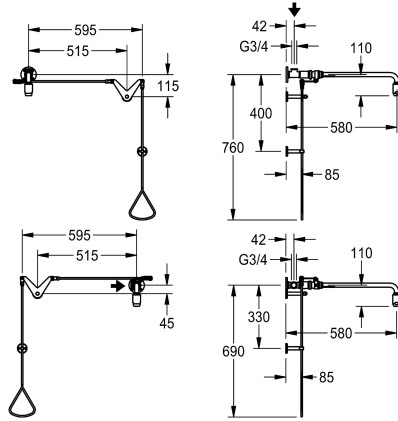

KWC

Nouzová sprcha s přívodem vody ze stropu nebo ze strany

Modell-Linie: EMERGENCYSHOWERS | FAID0003

Nouzová sprchová zařízení | Tělové sprchy

KWC-No.

2030019025

Nouzová sprcha k ovládní táhlem, k montáži na omítku v oblasti dveří, s přívodem vody ze stropu a spouštěním pomocí trojúhelníkové rukojeti vpravo nebo s přívodem vody z obou stran a spouštěním vlevo nebo vpravo vedle východu. Ventil s nástěnným ramenem a nouzovou sprchovou hlavici nad středem dveří. Není samouzavírací, výdej vody se ukončí tlačáním táhla směrem nahoru.

Potaženo zeleným práškovým plastem (RAL 6032), splňuje normu EN 15154-1. Včetně bezpečnostního symbolu „nouzová sprcha“ z lepicí fólie podle ISO 3864-1.

Průtočný objem cca 65 l/min při průtočném tlaku 1,0 bar, cca 110 l/min při průtočném tlaku 3,0 bar, přípojka G 3/4

Technické údaje

Barva	zelený
Vzdálenost perlátoru	588 mm
Typ připojení	roury spojovací trubky
Typ armatury	ke dveřím
Objemovou rychlostí v 1 zahradí	1.08 l/s
Objemový průtok při 3 barech	1.83 l/s

Barva	zelený
Vzdálenost perlátoru	588 mm
Typ připojení	roury spojovací trubky
Typ armatury	ke dveřím
Objemovou rychlostí v 1 zahradí	1.08 l/s
Objemový průtok při 3 barech	1.83 l/s

KWC

Nouzová sprchová hlavice

2030018810
FAID0001

Bezpečnostní symbol nouzová sprcha

2000101152
FAID904