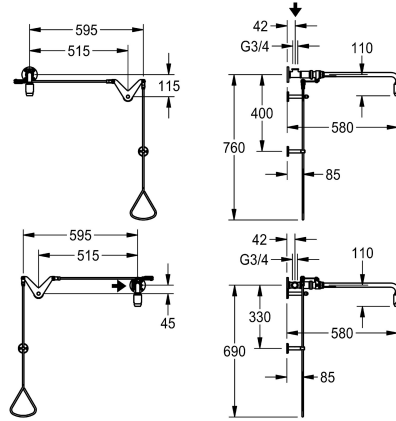

## KWC

Doccia di emergenza sopraporta, allaccio dall'alto

Modell-Linie: EMERGENCYSHOWERS | FAID0003

Docce d'emergenza | Doccia corpo

#### 2030019025

Portata volumetrica ca. 65 l/min a 1,0 bar di pressione idraulica, ca. 110 l/min a 3,0 bar di pressione idraulica, attacco acqua G 3/4

Doccia d'emergenza per installazione a parete in prossimità di una porta, allaccio dall'alto, comando a tirante posizionabile a destra oppure a sinistra del soffione. Valvola con staffa a parete e soffione da posizionare al centro sopra alla porta. Azionamento del flusso completamente manuale, interruzione spingendo in alto il

tirante. Rivestimento in EPS verde (RAL 6032), a norme EN 15154/1. Inclusa targhetta adesiva secondo ISO 3864/1. Volume di flusso circa 65 l/min a 1 bar, 110 l/min a 3 bar, connessioni G 3/4.

### Dati tecnici

Colore
Proiezione bocca
Tipo di connessione
Tipo di rubinetteria
ATT-WS-VOLFLOWRATE1
Flusso volumetrico a 3 bar
teamNumber

Verde
588 mm
Connessione tubo
TO-DOORS
1.08 l/s
1.83 l/s
0