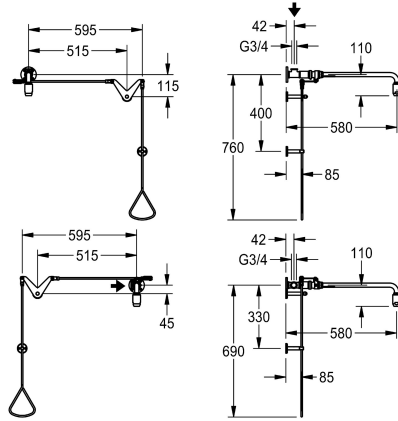

KWC

Nooddouche met trekstangbediening

Modell-Linie: EMERGENCYSHOWERS | FAID0003

Nooddouches | Lichaamsdouches

KWC-No.

2030019025

Volumestroom bij 65 l/min bij 1,0 bar dynamische druk, ca. 110 l/min bij 3,0 bar dynamische druk, wateraansluiting G 3/4

Nooddouche met trekstang, voor opbouwmontage naast deur, watertoevoer via plafond en bediening met driehoekige hendel rechts of watertoevoer via één van beide zijden met bediening links / rechts naast de deur. Afsluiter met wandsteun en nooddouchekop boven het midden van de deur. Sluit niet automatisch, uitzetten door

trekstang omhoog te drukken. Groene EPS-coating (RAL 6032), voldoet aan de eisen van EN 15154-1. Inclusief veiligheidssticker "nooddouche" volgens ISO 3864-1. Volumestroom ca. 65 l/min bij 1,0 bar, ca. 110 l/min bij 3,0 bar, aansluiting G 3/4.

Technical Data

Kleur	GREEN
Lengte uitloop	588 mm
Type aansluiting	Pijpverbinding
Type fitting	TO-DOORS
ATT-WS-VOLFLOWRATE1	1.08 l/s
Volumestroom bij 3 bar	1.83 l/s

Kleur	GREEN
Lengte uitloop	588 mm
Type aansluiting	Pijpverbinding
Type fitting	TO-DOORS
ATT-WS-VOLFLOWRATE1	1.08 l/s
Volumestroom bij 3 bar	1.83 l/s