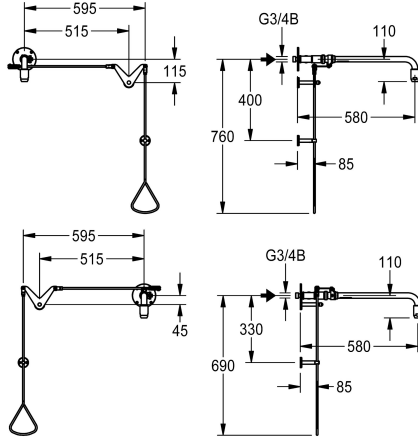

#### KWC-No.

**2030019057**

Nouzová sprcha k ovládní táhlem, k montáži na omítku v oblasti dveří, s přívodem vody ze stěny, s ovládním ventilu pomocí trojúhelníkové rukojeti vpravo, resp. vlevo vedle východu. Ventil s nástěnným ramenem a nouzovou sprchovou hlavici nad středem dveří. Není samouzavírací, výdej vody se ukončí tlačení táhla směrem nahoru. Potaženo zeleným práškovým plastem (RAL6032),

splňuje normu EN 15154-1. Včetně bezpečnostního symbolu „nouzová sprcha“ z lepicí fólie podle ISO 3864-1.

Průtočný objem cca 65 l/min při průtočném tlaku 1,0 bar, cca 110 l/min při průtočném tlaku 3,0 bar, přípojka G 3/4 B

#### Technické údaje

Barva	zelený
Vzdálenost perlátoru	588 mm
Typ připojení	nástěnná
Typ armatury	ke dveřím
Objemovou rychlostí v 1 zahradí	1.08 l/s
Objemový průtok při 3 barech	1.83 l/s

Barva	zelený
Vzdálenost perlátoru	588 mm
Typ připojení	nástěnná
Typ armatury	ke dveřím
Objemovou rychlostí v 1 zahradí	1.08 l/s
Objemový průtok při 3 barech	1.83 l/s