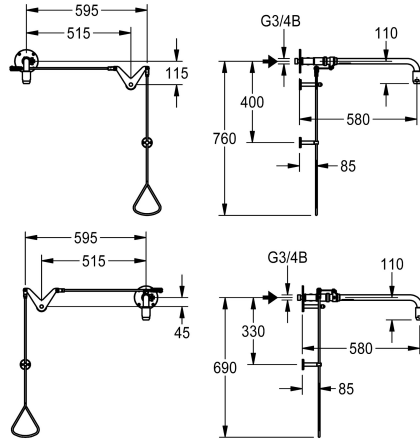

KWC

Nooddouche met trekstangbediening

Modell-Linie: EMERGENCYSHOWERS | FAID0004

Nooddouches | Lichaamsdouches

KWC-No.

2030019057

Volumestroom bij 65 l/min bij 1,0 bar dynamische druk, ca. 110 l/min bij 3,0 bar dynamische druk, wateraansluiting G 3/4 B

Nooddouche met trekstang, voor opbouwmontage naast deur, watertoevoer via wand en bediening met driehoekige hendel rechts / links. Afsluiting met wandsteun en nooddouchekop boven het midden van de deur. Sluit niet automatisch, uitzetten door trekstang

omhoog te drukken. Groene EPS-coating (RAL 6032), voldoet aan de eisen van EN 15154-1. Inclusief veiligheidssticker "nooddouche" conform ISO 3864-1. Volumestroom ca. 65 l/min bij 1,0 bar, ca. 110 l/min bij 3,0 bar, aansluiting G 3/4 B.

Technical Data

Kleur	GREEN
Lengte uitloop	588 mm
Type aansluiting	Wandaansluiting
Type fitting	TO-DOORS
ATT-WS-VOLFLOWRATE1	1.08 l/s
Volumestroom bij 3 bar	1.83 l/s

Kleur	GREEN
Lengte uitloop	588 mm
Type aansluiting	Wandaansluiting
Type fitting	TO-DOORS
ATT-WS-VOLFLOWRATE1	1.08 l/s
Volumestroom bij 3 bar	1.83 l/s