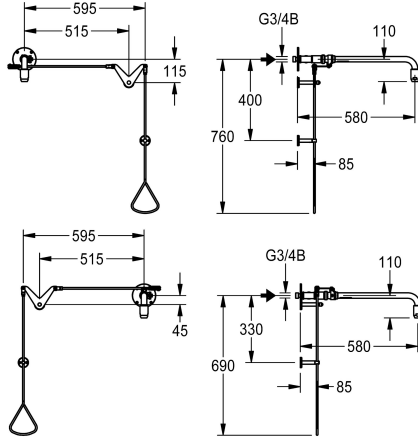

KWC

Nooddouche met trekstangbediening

Modell-Linie: EMERGENCYSHOWERS | FAID0004

Nooddouches | Lichaamsdouches

KWC-No.

2030019057

Volumestroom bij 65 l/min bij 1,0 bar dynamische druk, ca. 110 l/min bij 3,0 bar dynamische druk, wateraansluiting G 3/4 B

Nooddouche met trekstang, voor opbouwmontage naast deur, watertoevoer via wand en bediening met driehoekige hendel rechts / links. Afsluiting met wandsteun en nooddouchekop boven het midden van de deur. Sluit niet automatisch, uitzetten door trekstang

omhoog te drukken. Groene EPS-coating (RAL 6032), voldoet aan de eisen van EN 15154-1. Inclusief veiligheidssticker "nooddouche" conform ISO 3864-1. Volumestroom ca. 65 l/min bij 1,0 bar, ca. 110 l/min bij 3,0 bar, aansluiting G 3/4 B.

Technical Data

Kleur	GREEN
Lengte uitloop	588 mm
Type aansluiting	Wandaansluiting
Type fitting	TO-DOORS
ATT-WS-VOLFLOWRATE1	1.08 l/s
Volumestroom bij 3 bar	1.83 l/s

Kleur	GREEN
Lengte uitloop	588 mm
Type aansluiting	Wandaansluiting
Type fitting	TO-DOORS
ATT-WS-VOLFLOWRATE1	1.08 l/s
Volumestroom bij 3 bar	1.83 l/s