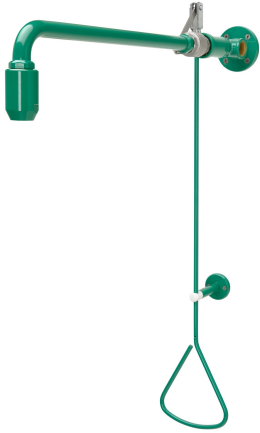

KWC

Nouzová sprcha s přívodem vody ze stropu nebo zprava

Modell-Linie: EMERGENCYSHOWERS | FAID0006

Nouzová sprchová zařízení | Tělové sprchy

KWC-No.

2030019084

Nouzová sprcha k ovládní táhlem, k montáži na omítku vedle východů, s přívodem vody ze stropu nebo zprava, s ovládním ventilu pomocí trojúhelníkové rukojeti. S nástěnným ramenem a nouzovou sprchovou hlavici. Není samouzavírací, výdej vody se ukončí tlačáním táhla směrem nahoru. Potaženo zeleným práškovým plastem (RAL 6032), splňuje normu EN 15154-1.

Včetně bezpečnostního symbolu „nouzová sprcha“ z lepicí fólie podle ISO 3864-1.

Průtočný objem cca 65 l/min při průtočném tlaku 1,0 bar, cca 110 l/min při průtočném tlaku 3,0 bar, přípojka G 3/4

Technické údaje

Barva	zelený
Vzdálenost perlátoru	588 mm
Typ připojení	roury spojovací trubky
Typ armatury	namontovaný na stěnu
Objemovou rychlostí v 1 zahradí	1.08 l/s
Objemový průtok při 3 barech	1.83 l/s

zelený
588 mm
roury spojovací trubky
namontovaný na stěnu
1.08 l/s
1.83 l/s

Volitelné příslušenství

Prodloužení spojovací/tažné tyče

2030061050
ZFAID0003

Náhradní díly

KWC

Nouzová sprcha s přívodem vody ze stropu nebo zprava

Modell-Linie: EMERGENCYSHOWERS | FAID0006

Nouzová sprchová zařízení | Tělové sprchy