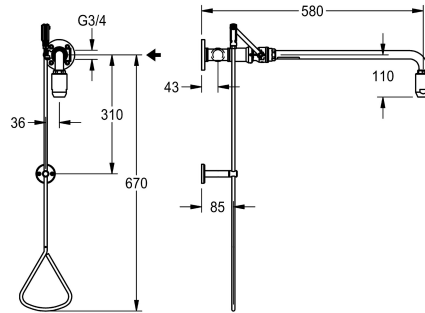

KWC

Nouzová sprcha s přívodem vody ze stropu nebo zprava

Modell-Linie: EMERGENCYSHOWERS | FAID0006

Nouzová sprchová zařízení | Tělové sprchy

KWC-No.

2030019084

Nouzová sprcha k ovládní táhlem, k montáži na omítku vedle východů, s přívodem vody ze stropu nebo zprava, s ovládním ventilu pomocí trojúhelníkové rukojeti. S nástěnným ramenem a nouzovou sprchovou hlavici. Není samouzavírací, výdej vody se ukončí tlačáním táhla směrem nahoru. Potaženo zeleným práškovým plastem (RAL 6032), splňuje normu EN 15154-1.

Včetně bezpečnostního symbolu „nouzová sprcha“ z lepicí fólie podle ISO 3864-1.

Průtočný objem cca 65 l/min při průtočném tlaku 1,0 bar, cca 110 l/min při průtočném tlaku 3,0 bar, přípojka G 3/4

Technické údaje

Barva	zelený
Vzdálenost perlátoru	588 mm
Typ připojení	roury spojovací trubky
Typ armatury	namontovaný na stěnu
Objemovou rychlostí v 1 zahradí	1.08 l/s
Objemový průtok při 3 barech	1.83 l/s

zelený
588 mm
roury spojovací trubky
namontovaný na stěnu
1.08 l/s
1.83 l/s

KWC

Nouzová sprchová hlavice

2030018810
FAID0001

Bezpečnostní symbol nouzová sprcha

2000101152
FAID904