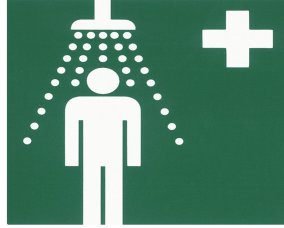

KWC

Ducha de emergencia con accionamiento por tirador

Modell-Linie: EMERGENCYSHOWERS | FAID0006

Duchas de emergencia | Whole body showers

Piezas de recambio

KWC

Cabezal de ducha de emergencia

2030018810
FAID0001

Señal de seguridad

2000101152
FAID904