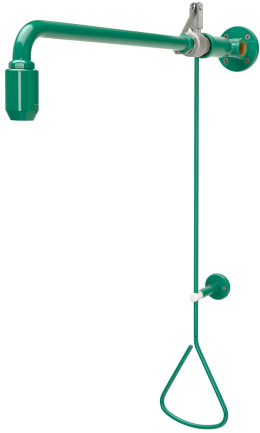

KWC

Nooddouche met trekstangbediening

Modell-Linie: EMERGENCYSHOWERS | FAID0006

Nooddouches | Lichaamsdouches

KWC-No.

2030019084

Volumestroom bij 65 l/min bij 1,0 bar dynamische druk, ca. 110 l/min bij 3,0 bar dynamische druk, wateraansluiting G 3/4

Nooddouche met trekstang, voor opbouwmontage naast deur, met watertoevoer via plafond of van rechts, bediening met driehoekige hendel. Met wandsteun en nooddouchekop. Sluit niet automatisch, uitzetten door trekstang omhoog te drukken. Groene EPS-coating

(RAL 6032), voldoet aan de eisen van EN 15154-1. Inclusief veiligheidssticker "nooddouche" conform ISO 3864-1. Volumestroom ca. 65 l/min bij 1,0 bar, ca. 110 l/min bij 3,0 bar, aansluiting G 3/4.

Technical Data

Kleur	GREEN
Lengte uitloop	588 mm
Type aansluiting	Pijpverbinding
Type fitting	Wandbevestiging
ATT-WS-VOLFLOWRATE1	1.08 l/s
Volumestroom bij 3 bar	1.83 l/s

Kleur	GREEN
Lengte uitloop	588 mm
Type aansluiting	Pijpverbinding
Type fitting	Wandbevestiging
ATT-WS-VOLFLOWRATE1	1.08 l/s
Volumestroom bij 3 bar	1.83 l/s