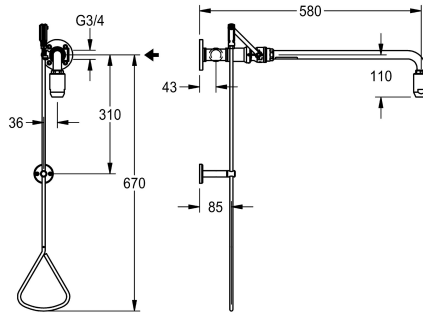

KWC

Nooddouche met trekstangbediening

Modell-Linie: EMERGENCYSHOWERS | FAID0006

Nooddouches | Lichaamsdouches

KWC-No.

2030019084

Volumestroom bij 65 l/min bij 1,0 bar dynamische druk, ca. 110 l/min bij 3,0 bar dynamische druk, wateraansluiting G 3/4

Nooddouche met trekstang, voor opbouwmontage naast deur, met watertoevoer via plafond of van rechts, bediening met driehoekige hendel. Met wandsteun en nooddouchekop. Sluit niet automatisch, uitzetten door trekstang omhoog te drukken. Groene EPS-coating

(RAL 6032), voldoet aan de eisen van EN 15154-1. Inclusief veiligheidssticker "nooddouche" conform ISO 3864-1. Volumestroom ca. 65 l/min bij 1,0 bar, ca. 110 l/min bij 3,0 bar, aansluiting G 3/4.

Technical Data

Kleur	GREEN
Lengte uitloop	588 mm
Type aansluiting	Pijpverbinding
Type fitting	Wandbevestiging
ATT-WS-VOLFLOWRATE1	1.08 l/s
Volumestroom bij 3 bar	1.83 l/s

Kleur	GREEN
Lengte uitloop	588 mm
Type aansluiting	Pijpverbinding
Type fitting	Wandbevestiging
ATT-WS-VOLFLOWRATE1	1.08 l/s
Volumestroom bij 3 bar	1.83 l/s