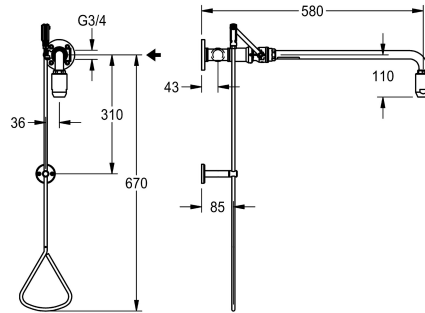

#### KWC-No.

**2030019084**

Volumestroom bij 65 l/min bij 1,0 bar dynamische druk, ca. 110 l/min bij 3,0 bar dynamische druk, wateraansluiting G 3/4

Nooddouche met trekstang, voor opbouwmontage naast deur, met watertoevoer via plafond of van rechts, bediening met driehoekige hendel. Met wandsteun en nooddouchekop. Sluit niet automatisch, uitzetten door trekstang omhoog te drukken. Groene EPS-coating

(RAL 6032), voldoet aan de eisen van EN 15154-1. Inclusief veiligheidssticker "nooddouche" conform ISO 3864-1. Volumestroom ca. 65 l/min bij 1,0 bar, ca. 110 l/min bij 3,0 bar, aansluiting G 3/4.

#### Technical Data

Kleur	GREEN
Lengte uitloop	588 mm
Type aansluiting	Pijpverbinding
Type fitting	Wandbevestiging
ATT-WS-VOLFLOWRATE1	1.08 l/s
Volumestroom bij 3 bar	1.83 l/s

Kleur	GREEN
Lengte uitloop	588 mm
Type aansluiting	Pijpverbinding
Type fitting	Wandbevestiging
ATT-WS-VOLFLOWRATE1	1.08 l/s
Volumestroom bij 3 bar	1.83 l/s