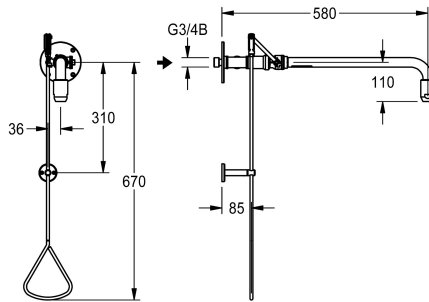

KWC

Nouzová sprcha s přívodem vody ze stěny

Modell-Linie: EMERGENCYSHOWERS | FAID0007

Nouzová sprchová zařízení | Tělové sprchy

KWC-No.

2030019170

Nouzová sprcha k ovládní táhlem, k montáži na omítku vedle východů, s přívodem vody ze stěny a postranní přípojkou (uzavřena zátkou) k připojení oční sprchy. Ovládní ventilu pomocí trojúhelníkové rukojeti. S nástěnným ramenem a nouzovou sprchovou hlavici. Není samouzavírací, výdej vody se ukončí tlačím táhla směrem nahoru. Potaženo zeleným práškovým

plastem (RAL 6032), splňuje normu EN 15154-1. Včetně bezpečnostního symbolu „nouzová sprcha“ z lepicí fólie podle ISO 3864-1.

Průtočný objem cca 65 l/min při průtočném tlaku 1,0 bar, cca 110 l/min při průtočném tlaku 3,0 bar, přípojka G 3/4 B

Technické údaje

Barva	zelený
Vzdálenost perlátoru	588 mm
Typ připojení	nástěnná
Typ armatury	namontovaný na stěnu
Objemovou rychlostí v 1 zahradí	1.08 l/s
Objemový průtok při 3 barech	1.83 l/s

Barva	zelený
Vzdálenost perlátoru	588 mm
Typ připojení	nástěnná
Typ armatury	namontovaný na stěnu
Objemovou rychlostí v 1 zahradí	1.08 l/s
Objemový průtok při 3 barech	1.83 l/s

KWC

Nouzová sprchová hlavice

2030018810
FAID0001

Bezpečnostní symbol nouzová sprcha

2000101152
FAID904