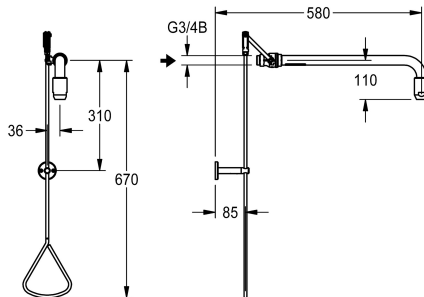

KWC

Nouzová sprcha k připojení na nátrubek

Modell-Linie: EMERGENCYSHOWERS | FAID0008

Nouzová sprchová zařízení | Tělové sprchy

KWC-No.

2030019175

Nouzová sprcha k ovládní táhlem, k montáži na omítku vedle výchoďů, na stávající nátrubek (zajišťuje zákazník). Ovládní ventilu pomocí trojúhelníkové rukojeti. S nástěnným ramenem a nouzovou sprchovou hlavici. Není samouzavírací, výdej vody se ukončí tlačení táhla směrem nahoru. Potaženo zeleným práškovým plastem (RAL 6032), splňuje normu EN 15154-1. Včetně

bezpečnostního symbolu „nouzová sprcha“ z lepicí fólie podle ISO 3864-1.

Průtočný objem cca 65 l/min při průtočném tlaku 1,0 bar, cca 110 l/min při průtočném tlaku 3,0 bar, přípojka G 3/4 B

Technické údaje

Barva	zelený
Vzdálenost perlátoru	588 mm
Typ připojení	roury spojovací trubky
Typ armatury	konzolové spojení
Objemovou rychlostí v 1 zahradí	1.08 l/s
Objemový průtok při 3 barech	1.83 l/s

Barva	zelený
Vzdálenost perlátoru	588 mm
Typ připojení	roury spojovací trubky
Typ armatury	konzolové spojení
Objemovou rychlostí v 1 zahradí	1.08 l/s
Objemový průtok při 3 barech	1.83 l/s

KWC

Nouzová sprchová hlavice

2030018810
FAID0001

Bezpečnostní symbol nouzová sprcha

2000101152
FAID904