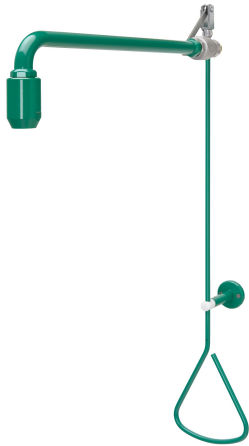

KWC

Nouzová sprcha k připojení na nátrubek

Modell-Linie: EMERGENCYSHOWERS | FAID0008

Nouzová sprchová zařízení | Tělové sprchy

KWC-No.

2030019175

Nouzová sprcha k ovládní táhlem, k montáži na omítku vedle výchoďů, na stávající nátrubek (zajišťuje zákazník). Ovládní ventilu pomocí trojúhelníkové rukojeti. S nástěnným ramenem a nouzovou sprchovou hlavici. Není samouzavírací, výdej vody se ukončí tlačení táhla směrem nahoru. Potaženo zeleným práškovým plastem (RAL 6032), splňuje normu EN 15154-1. Včetně

bezpečnostního symbolu „nouzová sprcha“ z lepicí fólie podle ISO 3864-1.

Průtočný objem cca 65 l/min při průtočném tlaku 1,0 bar, cca 110 l/min při průtočném tlaku 3,0 bar, přípojka G 3/4 B

Technické údaje

Barva	zelený
Vzdálenost perlátoru	588 mm
Typ připojení	roury spojovací trubky
Typ armatury	konzolové spojení
Objemovou rychlostí v 1 zahradí	1.08 l/s
Objemový průtok při 3 barech	1.83 l/s

Barva	zelený
Vzdálenost perlátoru	588 mm
Typ připojení	roury spojovací trubky
Typ armatury	konzolové spojení
Objemovou rychlostí v 1 zahradí	1.08 l/s
Objemový průtok při 3 barech	1.83 l/s

Volitelné příslušenství

Prodloužení spojovací/tažné tyče

2030061050
ZFAID0003

Náhradní díly

KWC

Nouzová sprcha k připojení na nátrubek

Modell-Linie: EMERGENCYSHOWERS | FAID0008

Nouzová sprchová zařízení | Tělové sprchy