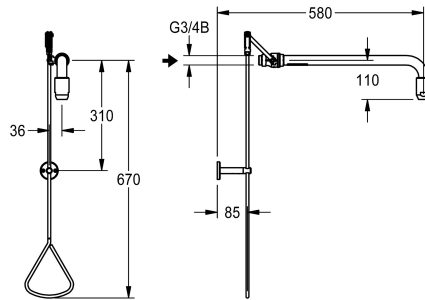

#### KWC-No.

**2030019175**

Volumestroom bij 65 l/min bij 1,0 bar dynamische druk, ca. 110 l/min bij 3,0 bar dynamische druk, wateraansluiting G 3/4 B

Nooddouche met trekstang, voor opbouwmontage naast deur, Bediening met driehoekige hendel. Met wandsteun en nooddouchekop. Sluit niet automatisch, uitzetten door trekstang omhoog te drukken. Groene EPS-coating (RAL 6032), voldoet aan

de eisen van EN 15154-1. Inclusief veiligheidssticker "nooddouche" volgens ISO 3864-1. Volumestroom ca. 65 l/min bij 1,0 bar, ca. 110 l/min bij 3,0 bar, aansluiting G 3/4 B.

#### Technical Data

Kleur
Lengte uitloop
Type aansluiting
Type fitting
ATT-WS-VOLFLOWRATE1
Volumestroom bij 3 bar

GREEN
588 mm
Pijpverbinding
CANTILEVER-CONNECT
1.08 l/s
1.83 l/s