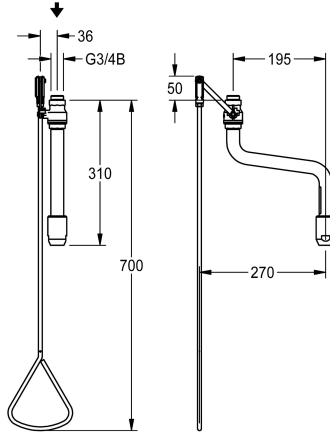

#### KWC-No.

**2030019182**

Volumestroom bij 65 l/min bij 1,0 bar dynamische druk, ca. 110 l/min bij 3,0 bar dynamische druk, wateraansluiting G 3/4 B

Nooddouche met trekstang, voor plafondmontage naast deur, watertoevoer via plafond. Bediening met driehoekige hendel. Douchepijp met horizontale sprong waardoor trekstang buiten douchestraal komt. Douche-arm en nooddouchekop. Sluit niet automatisch, uitzetten door trekstang omhoog te drukken. Groene

EPS-coating (RAL 6032), voldoet aan de eisen van EN 15154-1. Inclusief veiligheidssticker "nooddouche" volgens ISO 3864-1. Volumestroom ca. 65 l/min bij 1,0 bar, ca. 110 l/min bij 3,0 bar, aansluiting G 3/4 B.

#### Technical Data

Kleur	GREEN
Lengte uitloop	195 mm
Type aansluiting	Pijpverbinding
Type fitting	plafond montage
ATT-WS-VOLFLOWRATE1	1.08 l/s
Volumestroom bij 3 bar	1.83 l/s

Kleur	GREEN
Lengte uitloop	195 mm
Type aansluiting	Pijpverbinding
Type fitting	plafond montage
ATT-WS-VOLFLOWRATE1	1.08 l/s
Volumestroom bij 3 bar	1.83 l/s