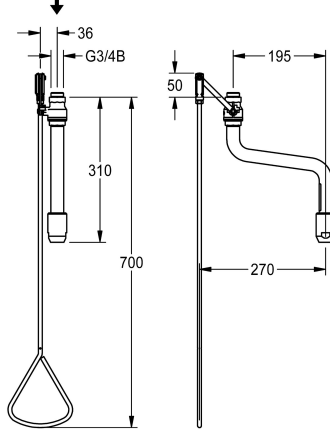

KWC

Nooddouche met trekstangbediening

Modell-Linie: EMERGENCYSHOWERS | FAID0009

Nooddouches | Lichaamsdouches

KWC-No.

2030019182

Volumestroom bij 65 l/min bij 1,0 bar dynamische druk, ca. 110 l/min bij 3,0 bar dynamische druk, wateraansluiting G 3/4 B

Nooddouche met trekstang, voor plafondmontage naast deur, watertoevoer via plafond. Bediening met driehoekige hendel. Douchepijp met horizontale sprong waardoor trekstang buiten douchestraal komt. Douche-arm en nooddouchekop. Sluit niet automatisch, uitzetten door trekstang omhoog te drukken. Groene

EPS-coating (RAL 6032), voldoet aan de eisen van EN 15154-1. Inclusief veiligheidssticker "nooddouche" volgens ISO 3864-1. Volumestroom ca. 65 l/min bij 1,0 bar, ca. 110 l/min bij 3,0 bar, aansluiting G 3/4 B.

Technical Data

Kleur	GREEN
Lengte uitloop	195 mm
Type aansluiting	Pijpverbinding
Type fitting	plafond montage
ATT-WS-VOLFLOWRATE1	1.08 l/s
Volumestroom bij 3 bar	1.83 l/s

Kleur	GREEN
Lengte uitloop	195 mm
Type aansluiting	Pijpverbinding
Type fitting	plafond montage
ATT-WS-VOLFLOWRATE1	1.08 l/s
Volumestroom bij 3 bar	1.83 l/s