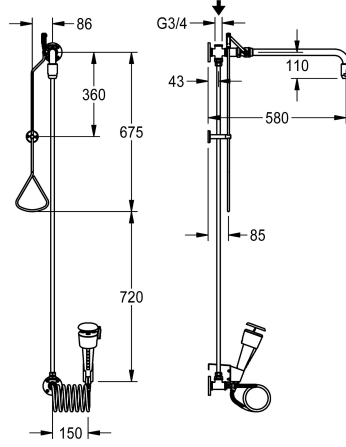

## KWC

Combinazione doccia e lavaocchi, allaccio dall'alto

Modell-Linie: EMERGENCYSHOWERS | FAID0010

Docce d'emergenza | Doccia corpo

KWC-No.

**2030019212**

Combinazione doccia d'emergenza e doccetta occhi/viso, per installazione a parete, allaccio acqua dall'alto per tubazione esterna. Azionamento del flusso completamente manuale, interruzione doccia spingendo in alto il tirante oppure il tasto rosso su doccetta. Rivestimento in EPS verde (RAL 6032), a norme EN

15154/1. Inclusa targhetta adesiva secondo ISO 3864/1.

Volume di flussaggio doccia circa 65 l/min a 1 bar, 110 l/min a 3 bar, Volume flussaggio doccetta occhi/viso 9 l/min a 1 bar connessioni G 3/4.