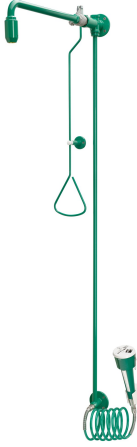

## KWC

Combinazione doccia e lavaocchi, allaccio dall'alto

Modell-Linie: EMERGENCYSHOWERS | FAID0010

Docce d'emergenza | Doccia corpo

KWC-No.

**2030019212**

Combinazione doccia d'emergenza e doccetta occhi/viso, per installazione a parete, allaccio acqua dall'alto per tubazione esterna. Azionamento del flusso completamente manuale, interruzione doccia spingendo in alto il tirante oppure il tasto rosso su doccetta. Rivestimento in EPS verde (RAL 6032), a norme EN

15154/1. Inclusa targhetta adesiva secondo ISO 3864/1.

Volume di flussaggio doccia circa 65 l/min a 1 bar, 110 l/min a 3 bar, Volume flussaggio doccetta occhi/viso 9 l/min a 1 bar connessioni G 3/4.

### Accessori opzionali

**Prolunga doccia di sicurezza**

**2030061050**

ZFAID0003

## KWC

Combinazione doccia e lavaocchi, allaccio dall'alto

Modell-Linie: EMERGENCYSHOWERS | FAID0010

Docce d'emergenza | Doccia corpo