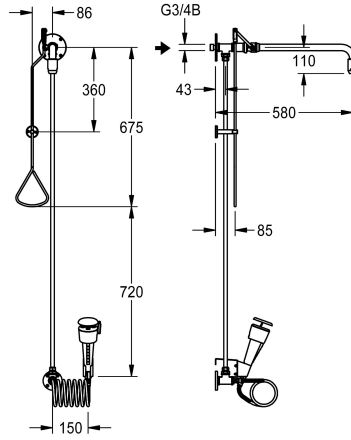

## KWC

Combinazione doccia e lavaocchi, allaccio a parete

Modell-Linie: EMERGENCYSHOWERS | FAID0011

Docce d'emergenza | Doccia corpo

KWC-No.

**2030019221**

Combinazione doccia d'emergenza e doccetta occhi/viso, per installazione a parete, allaccio acqua dalla parete. Azionamento del flusso completamente manuale, interruzione doccia spingendo in alto il tirante oppure il tasto rosso sulla doccetta. Rivestimento in EPS verde (RAL 6032), a norme EN 15154/1. Inclusa targhetta adesiva secondo ISO 3864/1.

Volume di flusso doccia circa 65 l/min a 1 bar, 110 l/min a 3 bar,  
Volume flusso doccetta occhi/viso 9 l/min a 1 bar  
connessioni G 3/4.