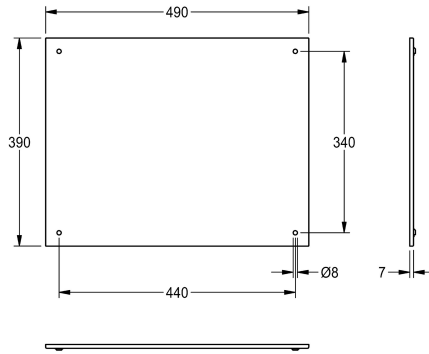

KWC HEAVY-DUTY Spiegel

Modell-Linie: HEAVYDUTY | HDTX0010
Accessories | Spiegel

KWC-Nr.

2030019878

2030019884

Abmessung 590 x 390 x 7 mm (B x H x T)

2030019886

Abmessungen 590 x 490 x 7 mm (B x H x T)

Gesamthöhe

390 mm

390 mm

490 mm

Gesamtbreite

490 mm

590 mm

590 mm

Abmessungen 490 x 390 x 7 mm (B x H x T)

Technische Daten

Verdeckte Befestigung

ja

Material

Edelstahl

Materialtyp

1.4301 Chromnickelstahl V2A

Materialstärke

1 mm

Gesamttiefe

7 mm

Gesamthöhe

390 mm

Gesamtbreite

490 mm