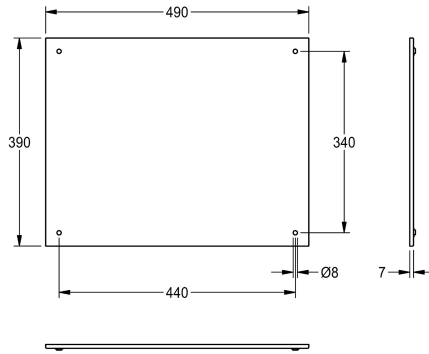

### KWC-Nr.

**2030019878**

**2030019884**

Abmessung 590 x 390 x 7 mm (B x H x T)

**2030019886**

Abmessungen 590 x 490 x 7 mm (B x H x T)

### Gesamthöhe

390 mm

390 mm

490 mm

### Gesamtbreite

490 mm

590 mm

590 mm

Spiegel für Aufputzmontage, Chromnickelstahl, hochglanzpoliert, Materialstärke 1,0 mm, umlaufende Abkantung, aufliegend auf einer Kunststoffträgerplatte, diebstahlhemmende Befestigung,

inklusive Befestigungsmaterial.

Abmessungen 490 x 390 x 7 mm (B x H x T)