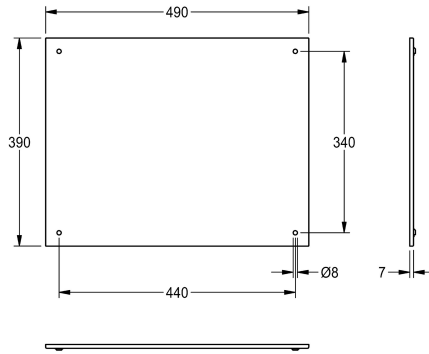

### KWC-No.

**2030019878**

**2030019884**

Dimensioni 590 x 390 x 7 mm (L x A x P)

**2030019886**

Dimensioni 590 x 490 x 7 mm (L x A x P)

### Altezza totale

390 mm

390 mm

490 mm

### Larghezza complessiva

490 mm

590 mm

590 mm

Specchio in acciaio inox, per montaggio a parete, altamente lucido, spessore del materiale 1,0 mm, smussatura continua, rinforzato con piastra in polistirolo, fissaggi antifurto, materiale di montaggio

incluso.

Dimensioni 490 x 390 x 7 mm (L x A x P)