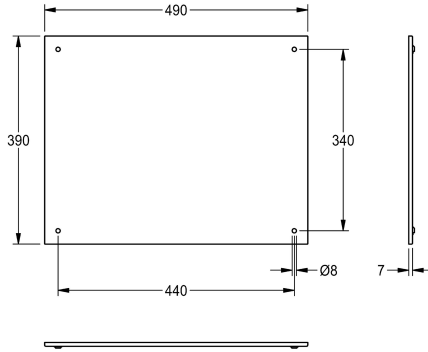

KWC HEAVY-DUTY Spiegel

Modell-Linie: HEAVYDUTY | HDTX0010
Accessoires | Spiegels

KWC-No.

2030019878

2030019884

Dimensions 590 x 390 x 7 mm (W x H x D)

2030019886

Dimensions 590 x 490 x 7 mm (W x H x D)

Totale hoogte

390 mm

390 mm

490 mm

Totale breedte

490 mm

590 mm

590 mm

Spiegel voor opbouwmontage, van roestvrij staal, hoogglans gepolijst oppervlak, materiaaldikte 1 mm, met omgezette randen van 7 mm, te monteren op bijgeleverde kunststofplaat met 4 schroefgaten, diefstalbelemmerende bevestiging incl.

bevestigingsmateriaal.

Afmetingen 590 x 490 x 7 mm (B x H x D)

Technical Data

Verborgen bevestiging

Materiaal

Materiaalcode

Materiaaldikte

Totale diepte