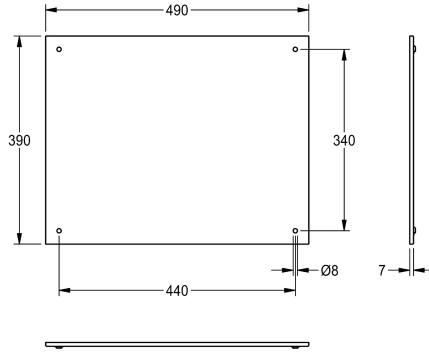

KWC HEAVY-DUTY Spiegel

Modell-Linie: HEAVYDUTY | HDTX0010
Accessoires | Spiegels

KWC-No.

2030019878

2030019884

Dimensions 590 x 390 x 7 mm (W x H x D)

2030019886

Dimensions 590 x 490 x 7 mm (W x H x D)

Totale hoogte

390 mm

390 mm

490 mm

Totale breedte

490 mm

590 mm

590 mm

Spiegel voor opbouwmontage, van roestvrij staal, hoogglans gepolijst oppervlak, materiaaldikte 1 mm, met omgezette randen van 7 mm, te monteren op bijgeleverde kunststofplaat met 4 schroefgaten, diefstalbelemmerende bevestiging incl.

bevestigingsmateriaal.

Afmetingen 590 x 490 x 7 mm (B x H x D)

Technical Data

Verborgen bevestiging

Materiaal

Materiaalcode

Materiaaldikte

Totale diepte