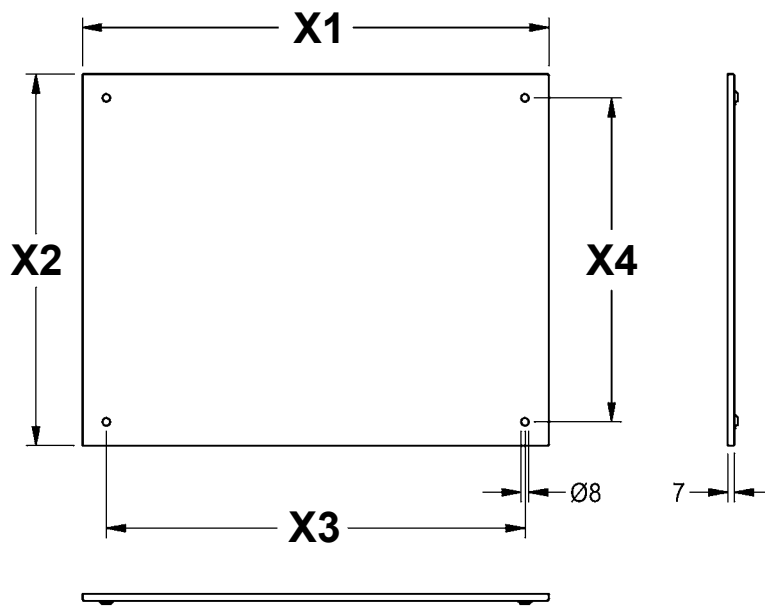

# HEAVYDUTY

**HDTX0010**  
2030019878

**HDTX0011**  
2030019884

**HDTX0012**  
2030019886

<b>DE</b>	Montage- und Betriebsanleitung	Spiegel
<b>EN</b>	Installation and operating instructions	Mirror
<b>FR</b>	Notice de montage et de mise en service	Miroir
<b>ES</b>	Instrucciones de montaje y servicio	
<b>IT</b>	Istruzioni per il montaggio e l'uso	
<b>NL</b>	Montage- en bedrijfsinstructies	Spiegel
<b>PL</b>	Instrukcja montażu i obsługi	Lustro
<b>SV</b>	Monterings- och driftinstruktion	
<b>CS</b>	Návod pro montáž a provoz	
<b>FI</b>	Asennus- ja käyttöohje	
<b>RU</b>	Инструкция по монтажу и вводу в эксплуатацию	