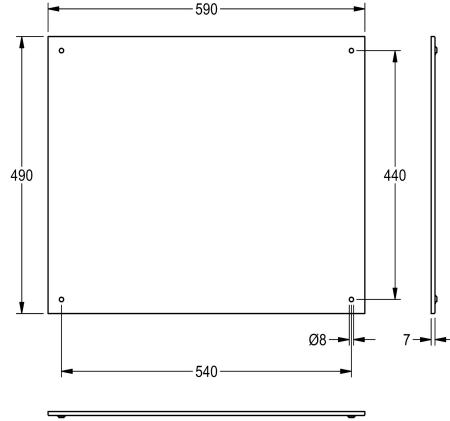

### KWC-Nr.

**2030019878**

**2030019884**  
Abmessung 590 x 390 x 7 mm (B x H x T)

**2030019886**  
Abmessungen 590 x 490 x 7 mm (B x H x T)

### Gesamthöhe

390 mm

390 mm

490 mm

### Gesamtbreite

490 mm

590 mm

590 mm

Spiegel für Aufputzmontage, Chromnickelstahl, hochglanzpoliert, Materialstärke 1,0 mm, umlaufende Abkantung, aufliegend auf einer Kunststoffträgerplatte, diebstahlhemmende Befestigung,

inklusive Befestigungsmaterial.

Abmessungen 590 x 490 x 7 mm (B x H x T)