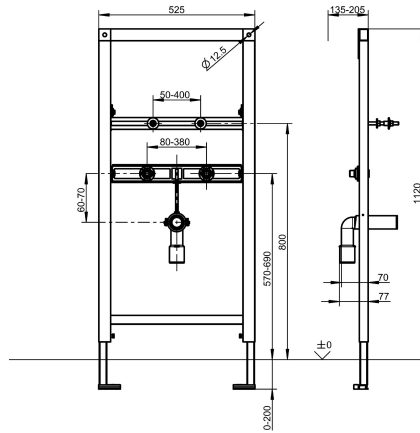

KWC AQUAFIX Installationselement für Waschtische

Modell-Linie: AQUAFIX | CMPX152
Installationselemente | Installationselemente Waschtische

KWC-Nr.

2030019897

Installationselement für Waschtische Abmessungen 525 x 1120 mm (B x H)

AQUAFIX-Installationselement für Waschtische mit Standarmatur, selbsttragende, pulverbeschichtete Stahlrahmenkonstruktion, TÜV geprüft, zur Einzelmontage für Trockenverkleidung, höhenverstellbare Objektbefestigung sowie Armaturenanschlüsse und Ablaufhalterung, schallgedämmte Wanddurchführungen G 1/2.

Universallablaufbogen DN 50, Haltebolzen für Waschtisch, Bauschutz und Befestigungsmaterial.

Abmessungen 525 x 1120 mm (B x H)

Technische Daten

Anwendung
barrierefrei
Ausführung Einbauarmatur
Höhenverstellung
Nennweite
Material
Wandstärke (minimal)
Abgangsgröße
Gesamttiefe
Gesamthöhe
Gesamtbreite
Art
Art der Montage
IgPosNumber

Waschtisch
nein
Einbauteil
200 mm
DN 15
Stahl
135 mm
DN 50
135 mm
1.120 mm
525 mm
Installationselement
Wand- und Bodenmontage
63FE02A

Optionales Zubehör

KWC AQUAFIX

Installationselement für Waschtische

Modell-Linie: AQUAFIX | CMPX152