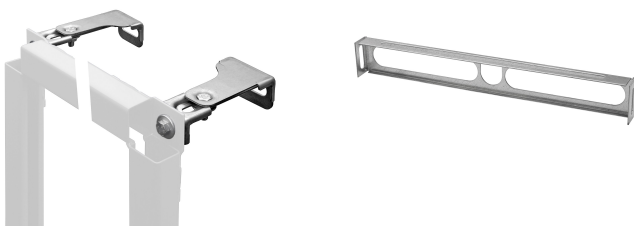

Optionales Zubehör