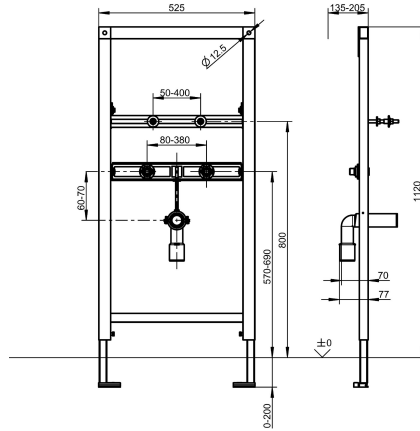

## KWC AQUAFIX

Installationselement für Waschtische

Modell-Linie: AQUAFIX | CMPX152

Installationselemente | Installationselemente Waschtische

### KWC-Nr.

**2030019897**

Installationselement für Waschtische Abmessungen 525 x 1120 mm (B x H)

AQUAFIX-Installationselement für Waschtische mit Standarmatur, selbsttragende, pulverbeschichtete Stahlrahmenkonstruktion, TÜV geprüft, zur Einzelmontage für Trockenverkleidung, höhenverstellbare Objektbefestigung sowie Armaturenanschlüsse und Ablaufhalterung, schallgedämmte Wanddurchführungen G 1/2.

Universallablaufbogen DN 50, Haltebolzen für Waschtisch, Bauschutz und Befestigungsmaterial.

Abmessungen 525 x 1120 mm (B x H)

### Technische Daten

Anwendung
barrierefrei
Ausführung Einbauarmatur
Höhenverstellung
Nennweite
Material
Wandstärke (minimal)
Abgangsgröße
Gesamttiefe
Gesamthöhe
Gesamtbreite
Art
Art der Montage

Waschtisch
nein
Einbauteil
200 mm
DN 15
Stahl
135 mm
DN 50
135 mm
1.120 mm
525 mm
Installationselement
Wand- und Bodenmontage