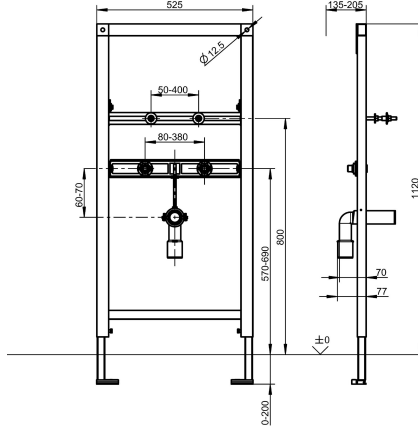

### KWC-No.

**2030019897**

Altaiden asennuselementti mitat 525 x 1120 mm (L x K)

AQUAFIX asennuskehys pesualtaille, itsekantava pulverimaalattu teräsrunkorakenne, TÜV -testattu, yksittäiseen asennukseen seinäverhoukseen sisään, vedenkestävä, monikerroksinen laminoitu puupaneeli, korkeussäätävä kiinnitys sekä liitäntä, äänieristetyt

läpiviennit G 1/2, viemärin lähtö DN 50, suojaus- ja kiinnitystarvikkeet, pultit pesualtaalle.

Mitat 525 x 1120 mm (L x H)

### Tekniset tiedot

Sovellus
Käiteeton
ATT-WS-BUILTINMODEL
Korkeuden säätö
Nimellinen halkaisija
Materiaali
Minimi seinän vahvuus
Ulostuloaukon halkaisija
Kokonaissyvyys
Kokonaiskorkeus
Kokonaisleveys
Tyyppi
Asennustapa
IviCode

Pesuallas
Ei
BUILT-IN
200 mm
DN 15
Teräs
135 mm
DN 50
135 mm
1,120 mm
525 mm
Asennuselementti
Seinä ja lattia asennus
0