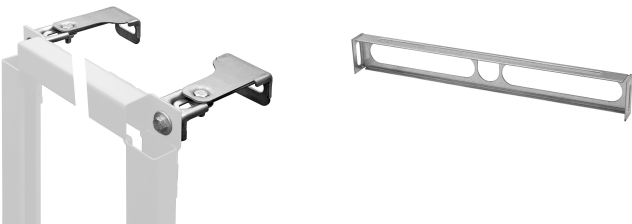

Valinnaiset lisävarusteet