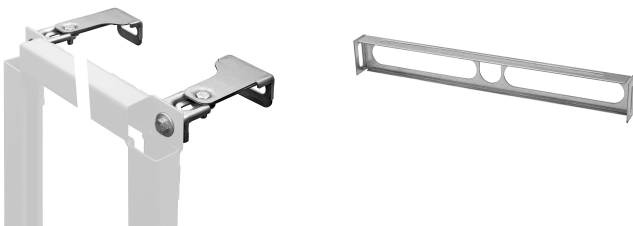

KWC AQUAFIX Installatie-element

Modell-Linie: AQUAFIX | CMPX152
Installatie-elementen | Installatie-elementen voor wastafels

KWC-No.

2030019897

Installatie-element voor wastafels Afmetingen 525 x 1120 mm (B x H)

AQUAFIX installatie-element voor wastafels met staande armaturen, zelfdragende gepoedercoate stalen frameconstructie, met Duitse TÜV-keuring, voor afzonderlijke montage op droogbouwplaten, in hoogte verstelbare bevestiging van elementen, armatuuransluitingen en afvoer, geluidsisolerende

wanddoorvoeren G 1/2, universele afvoerbocht DN 50, verbindingsbouten voor wastafel, ruwbouwbescherming en bevestigingsmateriaal.

Afmetingen 525 x 1120 mm (B x H)

Technical Data

Toepassing
Barrièrevrij
ATT-WS-BUILTINMODEL
Hoogte aanpassing
Diameter nominaal
Materiaal
Minimum muurdikte
Uitlaat diameter
Totale diepte
Totale hoogte
Totale breedte
Type
Type montage

Wastafel
Neen
BUILT-IN
200 mm
DN 15
Staal
135 mm
DN 50
135 mm
1.120 mm
525 mm
Installatie-element
Wand- en vloer bevestiging

Optionele toebehoren

KWC AQUAFIX Installatie-element

Modell-Linie: AQUAFIX | CMPX152
Installatie-elementen | Installatie-elementen voor wastafels