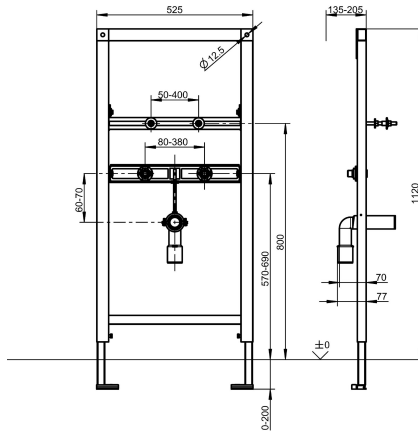

KWC AQUAFIX Installatie-element

Modell-Linie: AQUAFIX | CMPX152
Installatie-elementen | Installatie-elementen voor wastafels

KWC-No.

2030019897

Installatie-element voor wastafels Afmetingen 525 x 1120 mm (B x H)

AQUAFIX installatie-element voor wastafels met staande armaturen, zelfdragende gepoedercoate stalen frameconstructie, met Duitse TÜV-keuring, voor afzonderlijke montage op droogbouwplaten, in hoogte verstelbare bevestiging van elementen, armatuuransluitingen en afvoer, geluidsisolerende

wanddoorvoeren G 1/2, universele afvoerbocht DN 50, verbindingsbouten voor wastafel, ruwbouwbescherming en bevestigingsmateriaal.

Afmetingen 525 x 1120 mm (B x H)

Technical Data

Toepassing
Barrièrevrij
ATT-WS-BUILTINMODEL
Hoogte aanpassing
Diameter nominaal
Materiaal
Minimum muurdikte
Uitlaat diameter
Totale diepte
Totale hoogte
Totale breedte
Type
Type montage

Wastafel
Neen
BUILT-IN
200 mm
DN 15
Staal
135 mm
DN 50
135 mm
1.120 mm
525 mm
Installatie-element
Wand- en vloer bevestiging

Optionele toebehoren

KWC AQUAFIX Installatie-element

Modell-Linie: AQUAFIX | CMPX152
Installatie-elementen | Installatie-elementen voor wastafels