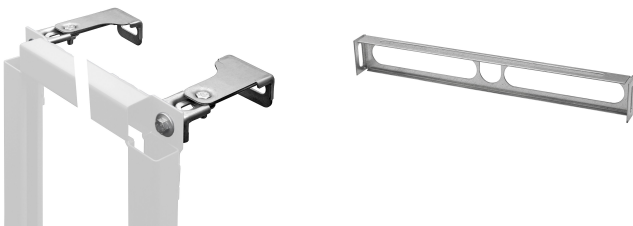

KWC AQUAFIX Installatie-element

Modell-Linie: AQUAFIX | CMPX152
Installatie-elementen | Installatie-elementen voor wastafels

KWC-No.

2030019897

Installatie-element voor wastafels Afmetingen 525 x 1120 mm (B x H)

AQUAFIX installatie-element voor wastafels met staande armaturen, zelfdragende gepoedercoate stalen frameconstructie, met Duitse TÜV-keuring, voor afzonderlijke montage op droogbouwplaten, in hoogte verstelbare bevestiging van elementen, armatuuransluitingen en afvoer, geluidsisolerende

wanddoorvoeren G 1/2, universele afvoerbocht DN 50, verbindingsbouten voor wastafel, ruwbouwbescherming en bevestigingsmateriaal.

Afmetingen 525 x 1120 mm (B x H)

Technical Data

Toepassing
Barrièrevrij
ATT-WS-BUILTINMODEL
Hoogte aanpassing
Diameter nominaal
Materiaal
Minimum muurdikte
Uitlaat diameter
Totale diepte
Totale hoogte
Totale breedte
Type
Type montage

Wastafel
Neen
BUILT-IN
200 mm
DN 15
Staal
135 mm
DN 50
135 mm
1.120 mm
525 mm
Installatie-element
Wand- en vloer bevestiging

Optionele toebehoren

KWC AQUAFIX
Installatie-element

Modell-Linie: AQUAFIX | CMPX152
Installatie-elementen | Installatie-elementen voor wastafels