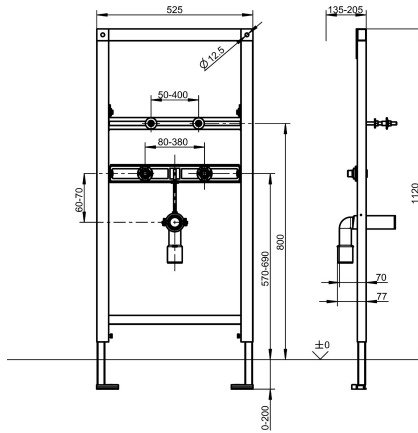

KWC AQUAFIX Installatie-element

Modell-Linie: AQUAFIX | CMPX152
Installatie-elementen | Installatie-elementen voor wastafels

KWC-No.

2030019897

Installatie-element voor wastafels Afmetingen 525 x 1120 mm (B x H)

AQUAFIX installatie-element voor wastafels met staande armaturen, zelfdragende gepoedercoate stalen frameconstructie, met Duitse TÜV-keuring, voor afzonderlijke montage op droogbouwplaten, in hoogte verstelbare bevestiging van elementen, armatuuransluitingen en afvoer, geluidsisolerende

wanddoorvoeren G 1/2, universele afvoerbocht DN 50, verbindingsbouten voor wastafel, ruwbouwbescherming en bevestigingsmateriaal.

Afmetingen 525 x 1120 mm (B x H)

Technical Data

Toepassing
Barrièrevrij
ATT-WS-BUILTINMODEL
Hoogte aanpassing
Diameter nominaal
Materiaal
Minimum muurdikte
Uitlaat diameter
Totale diepte
Totale hoogte
Totale breedte
Type
Type montage

Wastafel
Neen
BUILT-IN
200 mm
DN 15
Staal
135 mm
DN 50
135 mm
1.120 mm
525 mm
Installatie-element
Wand- en vloer bevestiging

Optionele toebehoren

KWC AQUAFIX
Installatie-element

Modell-Linie: AQUAFIX | CMPX152
Installatie-elementen | Installatie-elementen voor wastafels