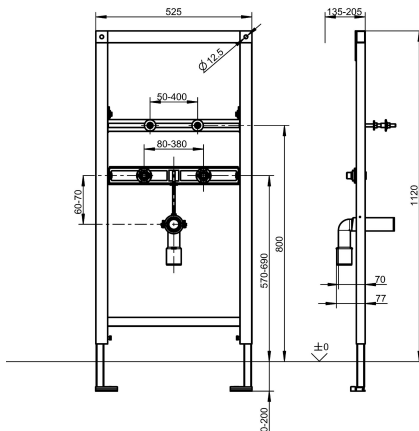

#### KWC-No.

**2030019897**

Stelaż podtynkowy do umywalek Wymiary 525 x 1120 mm (szer. x wys.)

Stelaż podtynkowy AQUAFIX do umywalek z armaturą stojącą. Samonośna, powlekana proszkowo rama stalowa. Produkt sprawdzony przez niemiecki TÜV. Do zabudowy pojedynczej – suchej. Mocowanie umywalki, przyłącza do armatury i uchwyt do odpływu z regulacją wysokości. Izolowany akustycznie przepust ścienny G 1/2. W komplecie: uniwersalne kolano odpływowe DN 50, sworznie do mocowania umywalki, osłona ochronna na czas

budowy i zestaw montażowy.

Wymiary (szer. x wys.): 525 x 1120 mm

Regulacja wysokości: 0 – 200 mm

Regulacja głębokości: 135 – 205 mm przy zastosowaniu uchwytów montażowych

BUILT-IN

200 mm

DN 15

Stal

135 mm

DN 50

135 mm

1,120 mm

525 mm

Element instalacyjny

Montaż naścienny i przypodłogowy