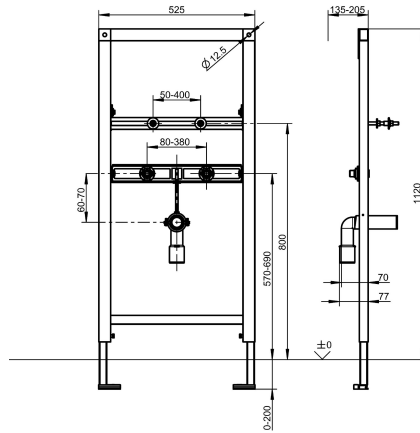

KWC AQUAFIX

Installationselement för tvättställ med pelarbeslag

Modell-Linie: AQUAFIX | CMPX152

Installations enhet | Installationsenheter Tvättställ

KWC-No.

2030019897

Installation frame for washbasins Dimensions 525 x 1120 mm (W x H)

AQUAFIX installationselement för tvättställ med pelarbeslag, självstödande, pulverlackerad stålramskonstruktion, TÜV-testad, för individuell montering på gipsväggar, höjjusterbar fästsättning av föremål och beslaganslutningar och infästningar för avlopp.

ljudisolerade väggkanaler G 1/2, universalavloppskrök DN 50, fästbultar för tvättställ, byggnadsskydd och infästningsmaterial.

Storlekar 525 x 1120 mm (B x H)

Technical Data

användning
Barriär avgift
ATT-WS-BUILTINMODEL
Höjjustering
Nominell diameter
Material
Minsta godstjocklek
Utloppets storlek
Övergripande djup
Total höjd
Total bredd
Typ
Typ av montering

tvättställ
Nej
BUILT-IN
200 mm
DN 15
Stål
135 mm
DN 50
135 mm
1,120 mm
525 mm
Installationselement
Vägg och golvmontering

Extratillbehör

KWC AQUAFIX

Installationselement för tvättställ med pelarbeslag

Modell-Linie: AQUAFIX | CMPX152