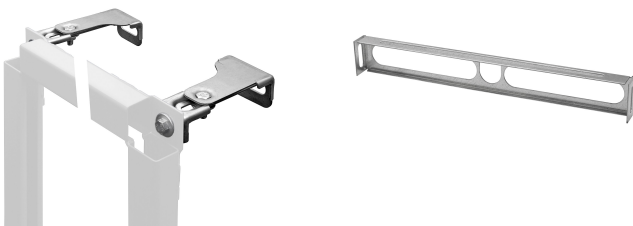

KWC AQUAFIX

Installationselement för tvättställ med pelarbeslag

Modell-Linie: AQUAFIX | CMPX152

Installations enhet | Installationsenheter Tvättställ

KWC-No.

2030019897

Installation frame for washbasins Dimensions 525 x 1120 mm (W x H)

AQUAFIX installationselement för tvättställ med pelarbeslag, självstödande, pulverlackerad stålramskonstruktion, TÜV-testad, för individuell montering på gipsväggar, höjjusterbar fästsättning av föremål och beslaganslutningar och infästningar för avlopp.

ljudisolerade väggkanaler G 1/2, universalavloppskrök DN 50, fästbultar för tvättställ, byggnadsskydd och infästningsmaterial.

Storlekar 525 x 1120 mm (B x H)

Technical Data

användning
Barriär avgift
ATT-WS-BUILTINMODEL
Höjjustering
Nominell diameter
Material
Minsta godstjocklek
Utloppets storlek
Övergripande djup
Total höjd
Total bredd
Typ
Typ av montering

tvättställ
Nej
BUILT-IN
200 mm
DN 15
Stål
135 mm
DN 50
135 mm
1,120 mm
525 mm
Installationselement
Vägg och golvmontering

Extratillbehör

KWC AQUAFIX

Installationselement för tvättställ med pelarbeslag

Modell-Linie: AQUAFIX | CMPX152