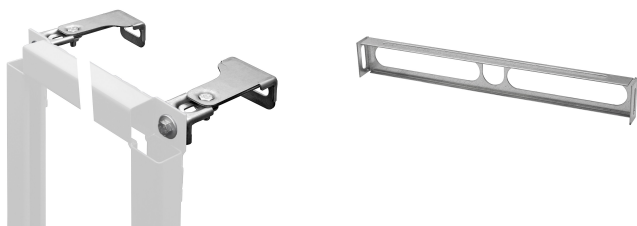

Volitelné příslušenství