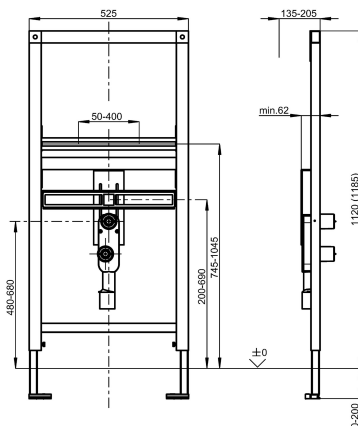

### KWC-No.

**2030019961**

Instalační prvek pro bezbariérová umyvadla, rozměry 525 x 1120 mm (š x v)

AQUAFIX - instalační prvek pro bezbariérová umyvadla se stojánkovými armaturami, samonosná rámová konstrukce z oceli s práškovým nástřikem, testováno u TÜV, k samostatné montáži pro obklady zasucha, výškově nastavitelné upevnění umyvadla i připojení armatury a odtoku, zvukově

izolované stěnové průchodky G 1/2, sifon DN 50 / DN 40 k montáži pod omítku, závitové tyče k upevnění umyvadla, ochrana během stavebních prací a upevňovací materiál.

Rozměry 525 x 1120 mm (š x v)

### Technické údaje

Použití
Bezbariérové
ATT-WS-BUILTINMODEL
Nastavení výšky
Nominální průměr
Materiál
Minimální tloušťka zdi
Velikost odtokové trubky
Celková hloubka
Celková výška
Celková šířka
Typ
Způsob montáže

umyvadlo
ano
BUILT-IN
200 mm
DN 15
ocel
135 mm
DN 50
135 mm
1.120 mm
525 mm
Montážní prvek
zeď a montáž na podlahu