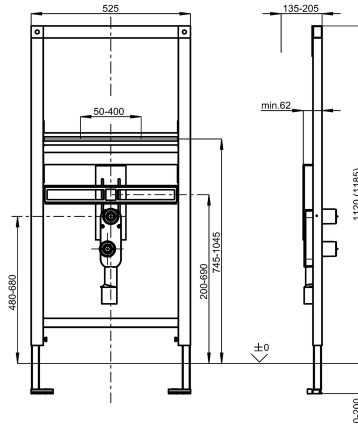

KWC AQUAFIX

Installationselement für barrierefreie Waschanlagen

Modell-Linie: AQUAFIX | CMPX151

Installationselemente | Installationselemente Waschtische

KWC-Nr.

2030019961

Installationselement für barrierefreie Waschanlagen Abmessungen 525 x 1120 mm (B x H)

AQUAFIX-Installationselement für Waschtische in barrierefreier Ausführung mit Standarmaturen, selbsttragende, pulverbeschichtete Stahlrahmenkonstruktion, TÜV geprüft, zur Einzelmontage für Trockenverkleidung, höhenverstellbare Objektbefestigung sowie Armaturenanschlüsse und

Ablaufhalterung, schallgedämmte Wanddurchführungen G 1/2, Wandeinbau-Siphon DN 50 / DN 40, Haltebolzen für Waschtisch, Bauschutz und Befestigungsmaterial.

Abmessungen 525 x 1120 mm (B x H)

Technische Daten

Anwendung
barrierefrei
Ausführung Einbauarmatur
Höhenverstellung
Nennweite
Material
Wandstärke (minimal)
Abgangsgröße
Gesamttiefe
Gesamthöhe
Gesamtbreite
Art
Art der Montage
IgPosNumber

Waschtisch
ja
Einbauteil
200 mm
DN 15
Stahl
135 mm
DN 50
135 mm
1.120 mm
525 mm
Installationselement
Wand- und Bodenmontage
63FE02B