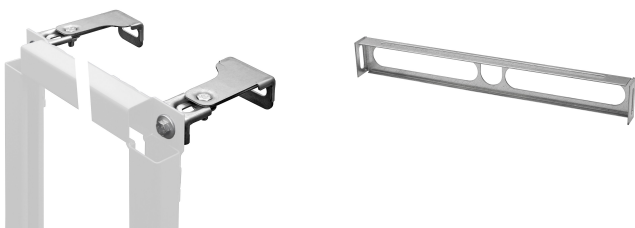

Optionales Zubehör