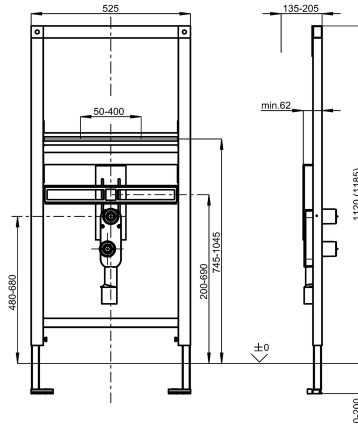

KWC AQUAFIX

Installationselement für barrierefreie Waschanlagen

Modell-Linie: AQUAFIX | CMPX151

Installationselemente | Installationselemente Waschtische

KWC-Nr.

2030019961

Installationselement für barrierefreie Waschanlagen Abmessungen 525 x 1120 mm (B x H)

AQUAFIX-Installationselement für Waschtische in barrierefreier Ausführung mit Standarmaturen, selbsttragende, pulverbeschichtete Stahlrahmenkonstruktion, TÜV geprüft, zur Einzelmontage für Trockenverkleidung, höhenverstellbare Objektbefestigung sowie Armaturenanschlüsse und

Ablaufhalterung, schallgedämmte Wanddurchführungen G 1/2, Wandeinbau-Siphon DN 50 / DN 40, Haltebolzen für Waschtisch, Bauschutz und Befestigungsmaterial.

Abmessungen 525 x 1120 mm (B x H)

Technische Daten

Anwendung
barrierefrei
Ausführung Einbauarmatur
Höhenverstellung
Nennweite
Material
Wandstärke (minimal)
Abgangsgröße
Gesamttiefe
Gesamthöhe
Gesamtbreite
Art
Art der Montage

Waschtisch
ja
Einbauteil
200 mm
DN 15
Stahl
135 mm
DN 50
135 mm
1.120 mm
525 mm
Installationselement
Wand- und Bodenmontage