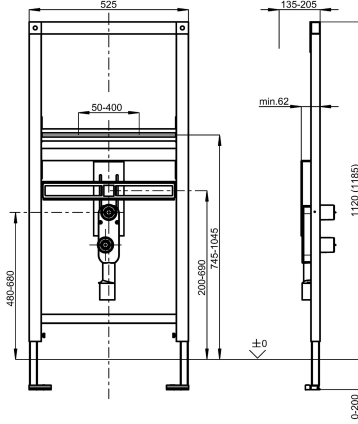

KWC AQUAFIX Asennuskehys pesualtaille

Modell-Linie: AQUAFIX | CMPX151
Asennustelineet | Asennusyksiköt pesualtaat

KWC-No.

2030019961

Asennuselementti liikuntarajotteisten pesualtaisiin mitat 525 x 1120 mm (L x K)

AQUAFIX asennuskehys pesualtaille, liikuntarajotteisille, itsekantava pulverimaalattu teräsrunkorakenne, TÜV -testattu, yksittäiseen asentukseen seinäverhouksen sisään, vedenkestävä, monikerroksinen laminoitu puupaneeli, korkeussäädettävä kiinnitys sekä liitäntä, äänieristetyt läpiviennit G 1/2, viemärin lähtö DN 50,

suojaus- ja kiinnitystarvikkeet, pultit pesualtaalle.
Seinänrakennettu hajulukko DN 50 / DN 40.

Mitat 525 x 1120 mm (L x H)

Tekniset tiedot

Sovellus
Kaiteeton
ATT-WS-BUILTINMODEL
Korkeuden säätö
Nimellinen halkaisija
Materiaali
Minimi seinän vahvuus
Ulostuloaukon halkaisija
Kokonaissyvyys
Kokonaiskorkeus
Kokonaisleveys
Tyyppi
Asennustapa
lviCode

Pesu allas
Kyllä
BUILT-IN
200 mm
DN 15
Teräs
135 mm
DN 50
135 mm
1,120 mm
525 mm
Asennuselementti
Seinä ja lattia asennus
0

Valinnaiset lisävarusteet

KWC AQUAFIX

Asennuskehys pesualtaille

Modell-Linie: AQUAFIX | CMPX151