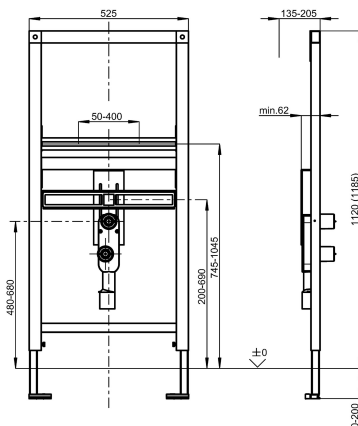

#### KWC-No.

**2030019961**

Stelaż podtynkowy do umywalk dla niepełnosprawnych Wymiary 525 x 1120 mm (szer. x wys.)

Stelaż podtynkowy AQUAFIX do umywalk z armaturą stojącą przystosowanych do łazienek bez barier. Samonośna, powlekana proszkowo rama stalowa. Produkt sprawdzony przez niemiecki TÜV. Do zabudowy pojedynczej – suchej. Mocowanie umywalki, przyłącza do armatury i uchwyt do odpływu z regulacją wysokości. Izolowany akustycznie przepust ścienny G 1/2. W komplecie: syfon podtynkowy DN 50/DN 40, sworznie do mocowania umywalki,

osłona ochronna na czas budowy i zestaw montażowy.

Wymiary (szer. x wys.): 525 x 1120 mm.  
Regulacja wysokości: 0 – 200 mm  
Regulacja głębokości: 135 – 205 mm przy zastosowaniu uchwytów montażowych

Umywalka
Tak
BUILT-IN
200 mm
DN 15
Stal
135 mm
DN 50
135 mm
1,120 mm
525 mm
Element instalacyjny
Montaż naścienny i przypodłogowy