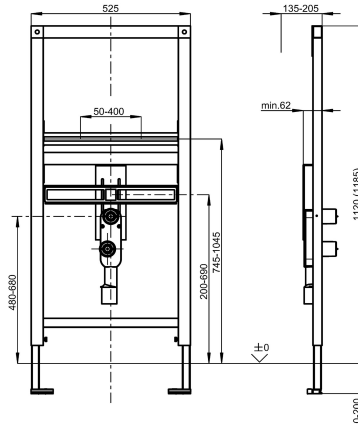

KWC AQUAFIX installationselement för tvättställ

Modell-Linie: AQUAFIX | CMPX151
Installations enhet | Installationsenheter Tvättställ

KWC-No.

2030019961

Installation frame for barrier-free sanitary facilities Dimensions 525 x 1120 (W x H)

AQUAFIX installationselement för tvättställ, passande för handikappanpassning, med självstödjande, pulverlackerad stålrämskonstruktion, TÜV-testad, för individuell montering på gipsväggar, höjdjusterbar fästsättning för föremål och monteringsanslutningar och infästningar för avlopp, ljudisolerade

väggkanaler G 1/2, vattenlås dolt i väggen DN 50/DN 40, fästbultar för tvättställ, byggnadsskydd och infästningsmaterial.

Storlekar 525 x 1120 mm (B x H)

Technical Data

användning
Barriär avgift
ATT-WS-BUILTINMODEL
Höjdjustering
Nominell diameter
Material
Minsta godstjocklek
Utloppets storlek
Övergripande djup
Total höjd
Total bredd
Typ
Typ av montering

tvättställ
Ja
BUILT-IN
200 mm
DN 15
Stål
135 mm
DN 50
135 mm
1.120 mm
525 mm
Installationselement
Vägg och golvmontering

Extratillbehör

KWC AQUAFIX
installationselement för tvättställ

Modell-Linie: AQUAFIX | CMPX151
Installations enhet | Installationsenheter Tvättställ