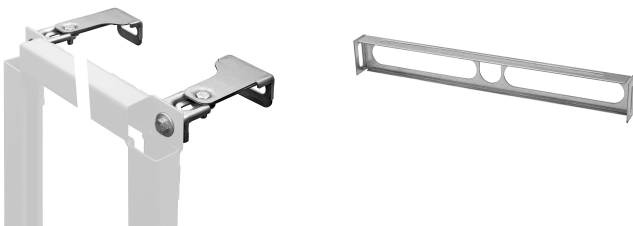

KWC AQUAFIX installationselement för tvättställ

Modell-Linie: AQUAFIX | CMPX151
Installations enhet | Installationsenheter Tvättställ

KWC-No.

2030019961

Installation frame for barrier-free sanitary facilities Dimensions 525 x 1120 (W x H)

AQUAFIX installationselement för tvättställ, passande för handikappanpassning, med självstödjande, pulverlackerad stålrämskonstruktion, TÜV-testad, för individuell montering på gipsväggar, höjdjusterbar fästsättning för föremål och monteringsanslutningar och infästningar för avlopp, ljudisolerade

väggkanaler G 1/2, vattenlås dolt i väggen DN 50/DN 40, fästbultar för tvättställ, byggnadsskydd och infästningsmaterial.

Storlekar 525 x 1120 mm (B x H)

Technical Data

användning
Barriär avgift
ATT-WS-BUILTINMODEL
Höjdjustering
Nominell diameter
Material
Minsta godstjocklek
Utloppets storlek
Övergripande djup
Total höjd
Total bredd
Typ
Typ av montering

tvättställ
Ja
BUILT-IN
200 mm
DN 15
Stål
135 mm
DN 50
135 mm
1.120 mm
525 mm
Installationselement
Vägg och golvmontering

Extratillbehör

KWC AQUAFIX
installationselement för tvättställ

Modell-Linie: AQUAFIX | CMPX151
Installations enhet | Installationsenheter Tvättställ