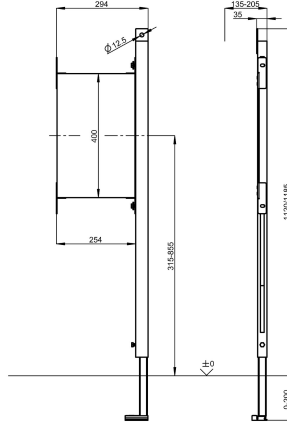

KWC AQUAFIX Befestigungselement

Modell-Linie: AQUAFIX | AQFX0003

Installationselemente | Installationselemente Bewegungshilfen

KWC-Nr.

2030019966

Befestigungselement für rechtsseitige Montage

2030019974

Befestigungselement zur linksseitigen Montage

Schichtholzplatte, universell höhenverstellbar, inklusive Befestigungsmaterial.

Abmessungen 300 x 1120 mm (B x H)
Zur rechtsseitigen Montage

Technische Daten

Barrierefrei
Ausführung Einbauarmatur
Höhenverstellung
Material
Gesamttiefe
Gesamthöhe
Gesamtbreite
Art
Art der Montage
teamNumber

ja
Einbauteil
200 mm
Stahl
35 mm
1,120 mm
296 mm
Installationselement
Wand- und Bodenmontage
0

Optionales Zubehör

KWC AQUAFIX
Befestigungselement

Modell-Linie: AQUAFIX | AQFX0003
Installationselemente | Installationselemente Bewegungshilfen