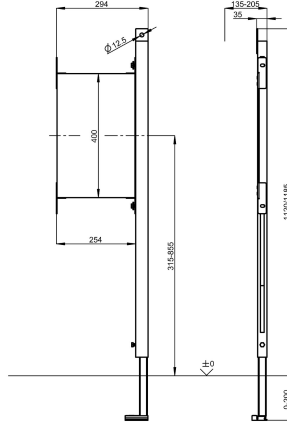

KWC AQUAFIX Befestigungselement

Modell-Linie: AQUAFIX | AQFX0003

Installationselemente | Installationselemente Bewegungshilfen

KWC-Nr.

2030019966

Befestigungselement für rechtsseitige Montage

2030019974

Befestigungselement zur linksseitigen Montage

Schichtholzplatte, universell höhenverstellbar, inklusive Befestigungsmaterial.

Abmessungen 300 x 1120 mm (B x H)
Zur rechtsseitigen Montage

Technische Daten

barrierefrei

Ausführung Einbauarmatur

Höhenverstellung

Material

Gesamttiefe

Gesamthöhe

Gesamtbreite

Art

Art der Montage

ja

Einbauteil

200 mm

Stahl

35 mm

1,120 mm

296 mm

Installationselement

Wand- und Bodenmontage

Optionales Zubehör