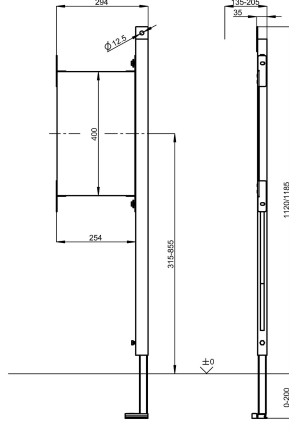

KWC AQUAFIX Asennuselementti kaiteelle

Modell-Linie: AQUAFIX | AQFX0003
Asennustelineet | Asennusyksiköt tukikaiteet

KWC-No.

2030019966

AQUAFIX-kiinnitysosa, asennus oikealta

2030019974

AQUAFIX-kiinnitysosa, asennus vasemmalta

AQUAFIX-asennuselementti kaiteita ja kädensijoja varten. Asennus telineeseen oikealle. Itsekantava jauhemaalattu teräs rakenne, TÜV-testattu. Yksittäiseen asennukseen seinän sisään, 2 kiinnityskohtaa. Esiasennettu, vedenkestävä laminoitu paneeli. Korkeus säädettävissä, mukana kiinnitysmateriaalit. Kiinnitysosa käytettävissä vain asennusosan kanssa!

Mitat 300 x 1120 mm (L x K)
Korkeuden säätö 0-200 mm
Syvyyden säätö 135-205 mm käytettäessä seinäkiinnitysarja ja seinälle asennusta varten

Tekniset tiedot

Kaiteeton
ATT-WS-BUILTINMODEL
Korkeuden säätö
Materiaali
Kokonaissyvyys
Kokonais korkeus
Kokonaisleveys
Tyyppi
Asennustapa
lviCode

Kyllä
BUILT-IN
200 mm
Teräs
35 mm
1,120 mm
296 mm
Asennuselementti
Seinä ja lattia asennus
0

Valinnaiset lisävarusteet

KWC AQUAFIX

Asennuselementti kaiteelle

Modell-Linie: AQUAFIX | AQFX0003

Asennustelineet | Asennusyksiköt tukikaiteet