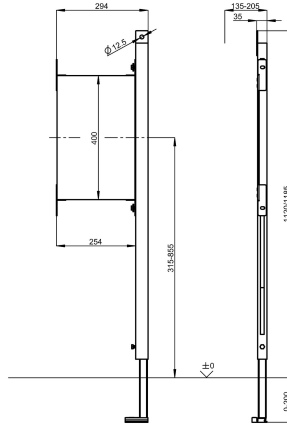

KWC AQUAFIX Bevestigingselement

Modell-Linie: AQUAFIX | AQFX0003

Installatie-elementen | Installatie-elementen voor handgrepen

KWC-No.

2030019966

Bevestigingselement voor montage aan rechterzijde

2030019974

verstelbaar, inclusief bevestigingsmateriaal.

Afmetingen 300 x 1120 mm (B x H)
Rechts te monteren

Technical Data

Barrièrevrij

ATT-WS-BUILTINMODEL

Hoogte aanpassing

Materiaal

Totale diepte

Totale hoogte

Totale breedte

Type

Type montage

Ja

BUILT-IN

200 mm

Staal

35 mm

1,120 mm

296 mm

Installatie-element

Wand- en vloer bevestiging

Optionele toebehoren

AQUAFIX wandbeugel

2000100867